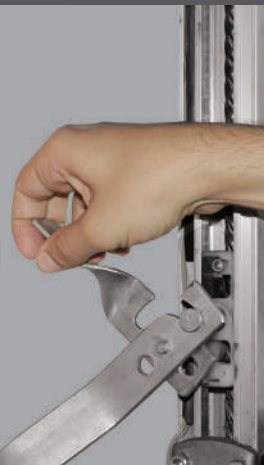

SMART NOVO DESTRAVAMENTO LINHA BV

- Novo destravamento patenteado;
- Mais fácil e ergonômico.