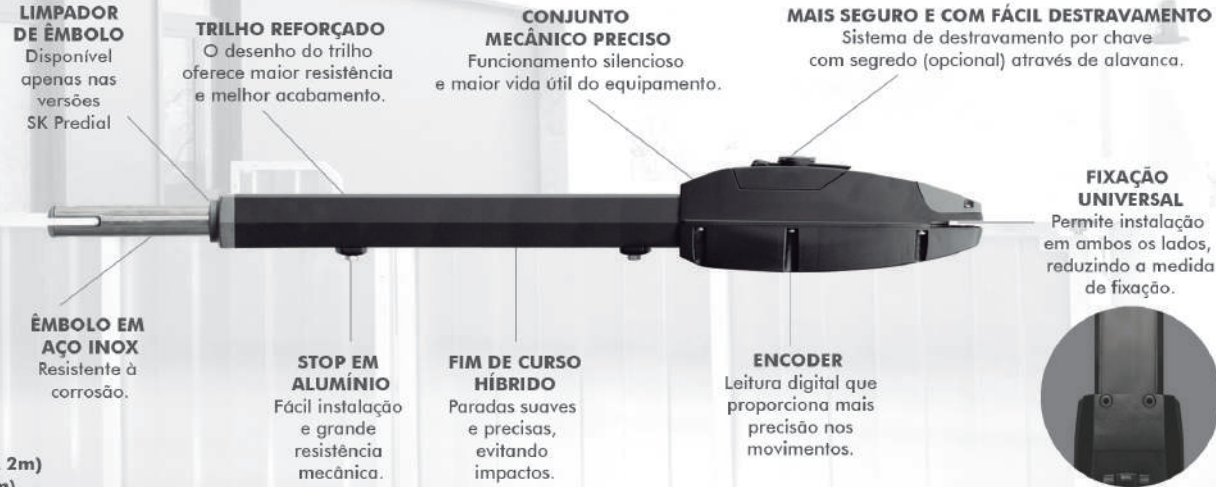

NOVO LINHA SK

1. DISPONÍVEL NAS VERSÕES:
2. SK STANDARD (FOLHA 1,5m)
   - SK SUPER (FOLHA 2m)
   - SK PREDIAL STANDARD (FOLHA 2m)
   - SK PREDIAL SUPER (FOLHA 3,5m)
   - SK PREDIAL MEGA (FOLHA 4,5m)

- **LIMPADOR DE ÊMBOLO**
  Disponível apenas nas versões SK Predial
- **TRILHO REFORÇADO**
  O desenho do trilho oferece maior resistência e melhor acabamento.
- **CONJUNTO MECÂNICO PRECISO**
  Funcionamento silencioso e maior vida útil do equipamento.
- **MAIS SEGURO E COM FÁCIL DESTRAVAMENTO**
  Sistema de destravamento por chave com segredo (opcional) através de alavanca.
- **FIXAÇÃO UNIVERSAL**
  Permite instalação em ambos os lados, reduzindo a medida de fixação.
- **ÊMBOLO EM AÇO INOX**
  Resistente à corrosão.
- **STOP EM ALUMÍNIO**
  Fácil instalação e grande resistência mecânica.
- **FIM DE CURSO HÍBRIDO**
  Paradas suaves e precisas, evitando impactos.
- **ENCODER**
  Leitura digital que proporciona maior precisão nos movimentos.

MODELO:	PIVO HOME	PIVO HOME JETFLEX	PIVO HOME JETFLEX BRUSHLESS	NOVO SK	NOVO SK JETFLEX	NOVO PIVO HOME JETFLEX BRUSHLESS	NOVO PISTON PREDIAL JETFLEX BRUSHLESS	NOVO PISTON CONDOMINIUM JETFLEX BRUSHLESS	NOVO PISTON PREDIAL JETFLEX BRUSHLESS	PISTON PREDIAL
ABERTURA*	Standard = 8,5 seg Super = 14 seg	Standard = 2,5 seg Super = 4,5 seg	Standard = 4,5 seg Super = 7 seg	Standard = 9,5 seg Super = 15,5 seg	Standard = 3 seg Super = 5 seg	Standard = 4,5 seg Super = 7,5 seg	Standard = 4,5 seg Super = 8 seg	Standard = 4,5 seg Super = 8 seg Mega = 11 seg	Standard = 4,5 seg Super = 8 seg	Standard = 8,5 s Super = 16 s Mega = 17,5 s
PESO DA FOLHA	125 kg	175 kg	175 kg	125 Kg	175 Kg	125 Kg	200 Kg	350 Kg	200 Kg	200 kg
CICLOS HORA	30	40	50 (INTENSO)	20	30	Intenso	Intenso	Intenso	Intenso	50
SUGESTÃO DE APLICAÇÃO	Residências	Residências	Residências	Residências	Residências	Residências e Condomínios	Residências e Condomínios	Residências e Condomínios	Residências e Condomínios	Residências e Pequenos Condomínios

MODELO:	PISTON PREDIAL JETFLEX	PISTON CONDOMINIUM	PISTON CONDOMINIUM JETFLEX	PISTON CONDOMINIUM JETFLEX BRUSHLESS
ABERTURA*	Standard = 2,5 seg Mega = 5,5 seg	Standard = 8,5 seg Super = 16 seg Mega = 17,5 seg	Standard = 2,5 seg Super = 5 seg Mega = 5,5 seg	Standard = 4,5 seg Super = 8 seg Mega = 9 seg
PESO DA FOLHA	250 kg	300 kg	350 kg	350 kg
CICLOS HORA	60	60	80	90 (INTENSO)
SUGESTÃO DE APLICAÇÃO	Residências e Pequenos Condomínios	Residências, Condomínios e empresas	Residências, Condomínios e empresas	Residências, Condomínios e empresas